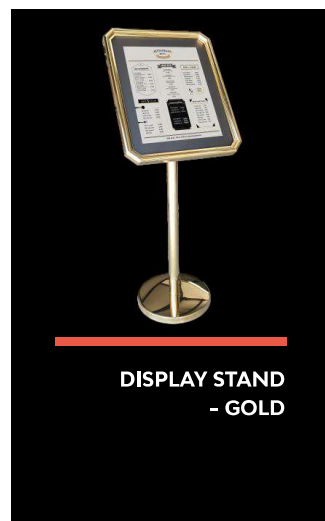

PENCIL WITH LOGO
18cm length

CUSTOMIZED - MOQ 10,000

DOOR HANGER
- CLASSIC

DOOR HANGER
- MODERN

AF 08159
L150cm x W54cm x H1000cm

AF 08172
L154cm x W54cm x H128cm

SFC01
L156cm x W58cm x H124cm

ESS503
L100cm x W46cm x H122cm

SCC03 GOLD
L83cm x W44cm x H94cm

SCC03- W/ BUCKET
L106cm x W44cm x H94cm

AF 08167
L77cm x W45cm x H92cm

SCC02-BLACK
L107cm x W50cm x H90cm

SCC02-GRAY
L107cm x W50cm x H90cm

AF 08157
L62cm x W62cm x H98cm

AF 08156
L94cm x W54cm x H89cm